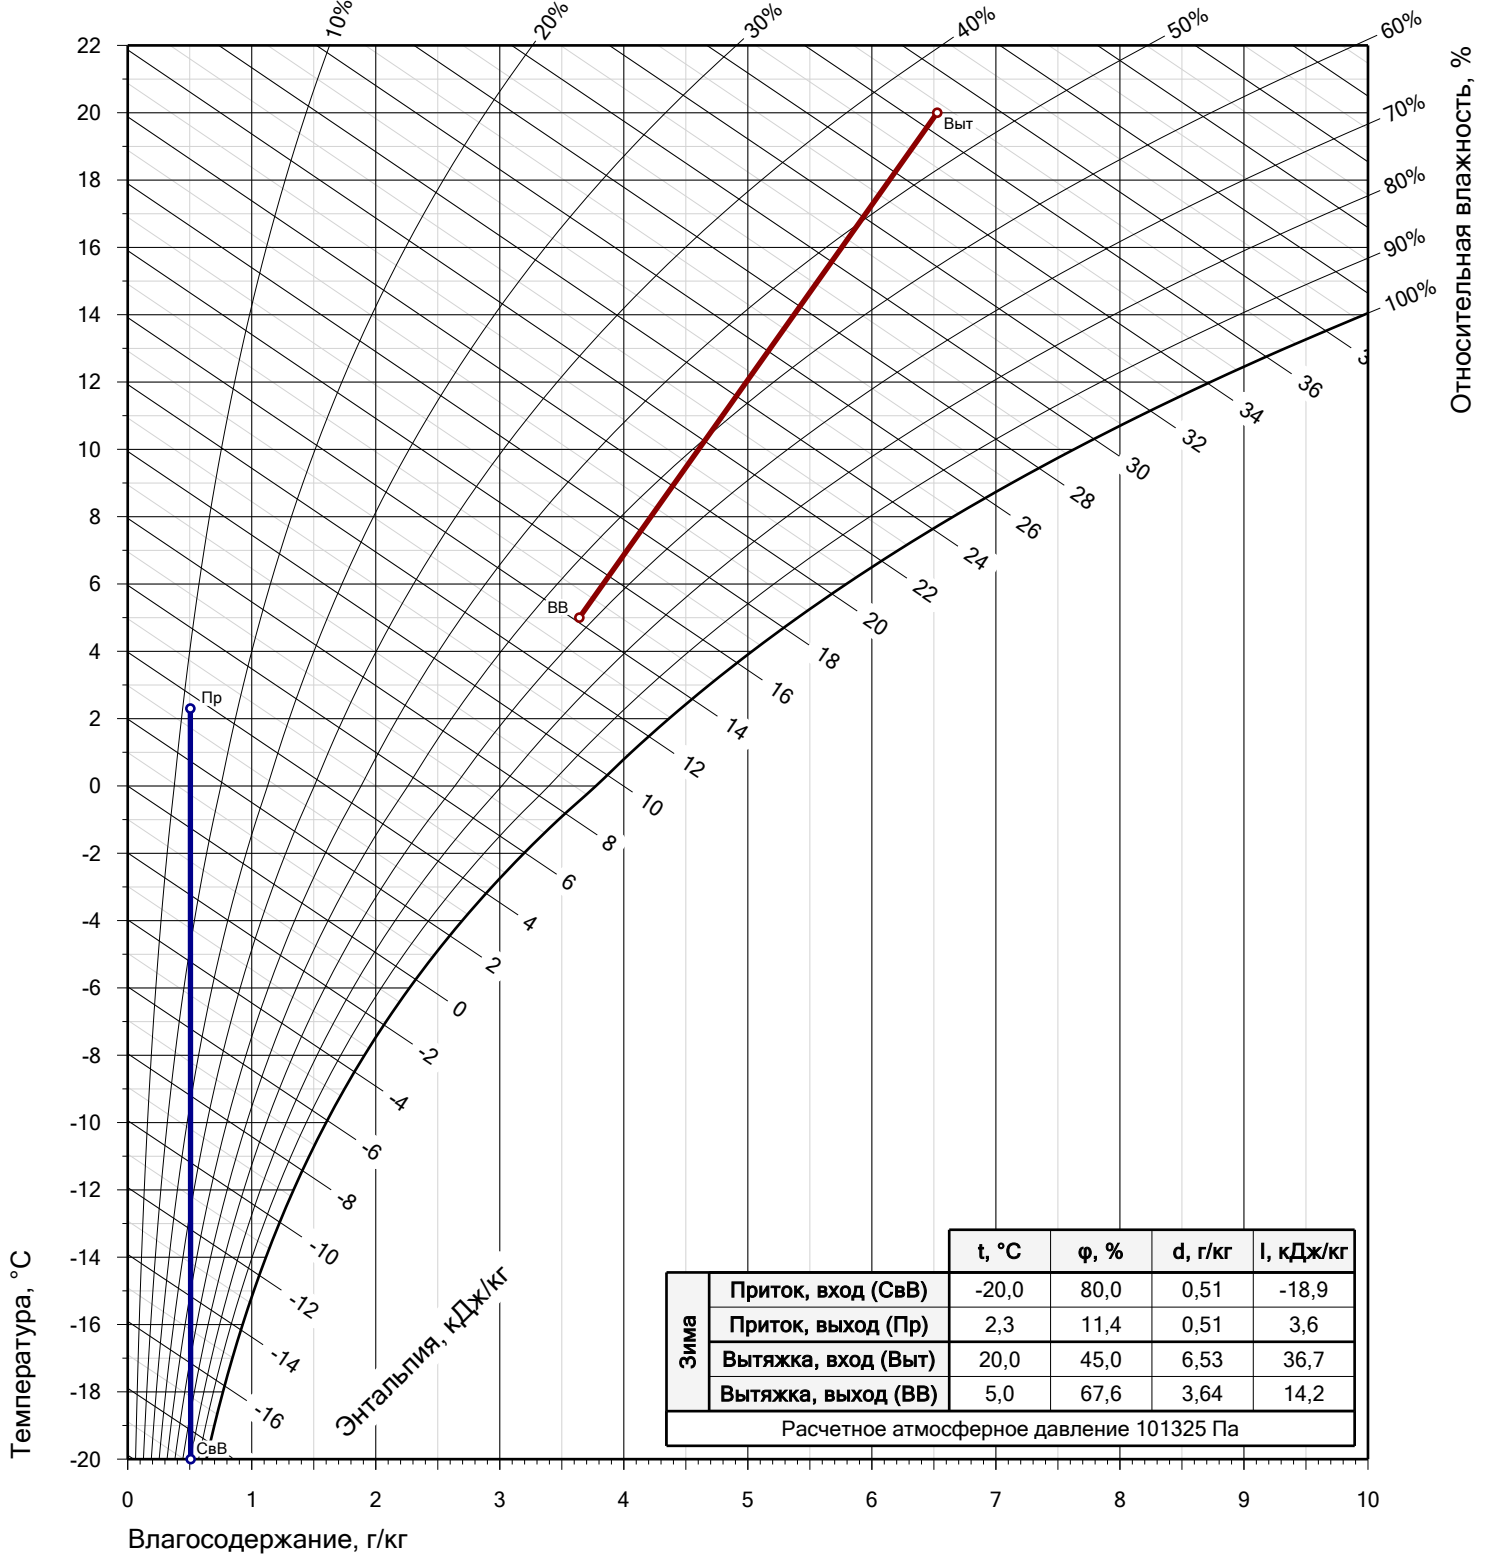

Пластинчатый перекрестноточный рекуператор

Рекуператор: RPX-A-700/400-5,5

I-d диаграмма влажного воздуха

Юридический адрес: 630075, Новосибирск, ул. Танковая, 72, офис 404
 Телефон: 8-800-511-86-61, 8-383-322-86-61, 8-968-173-04-38
 Email: info@panovatech.ru