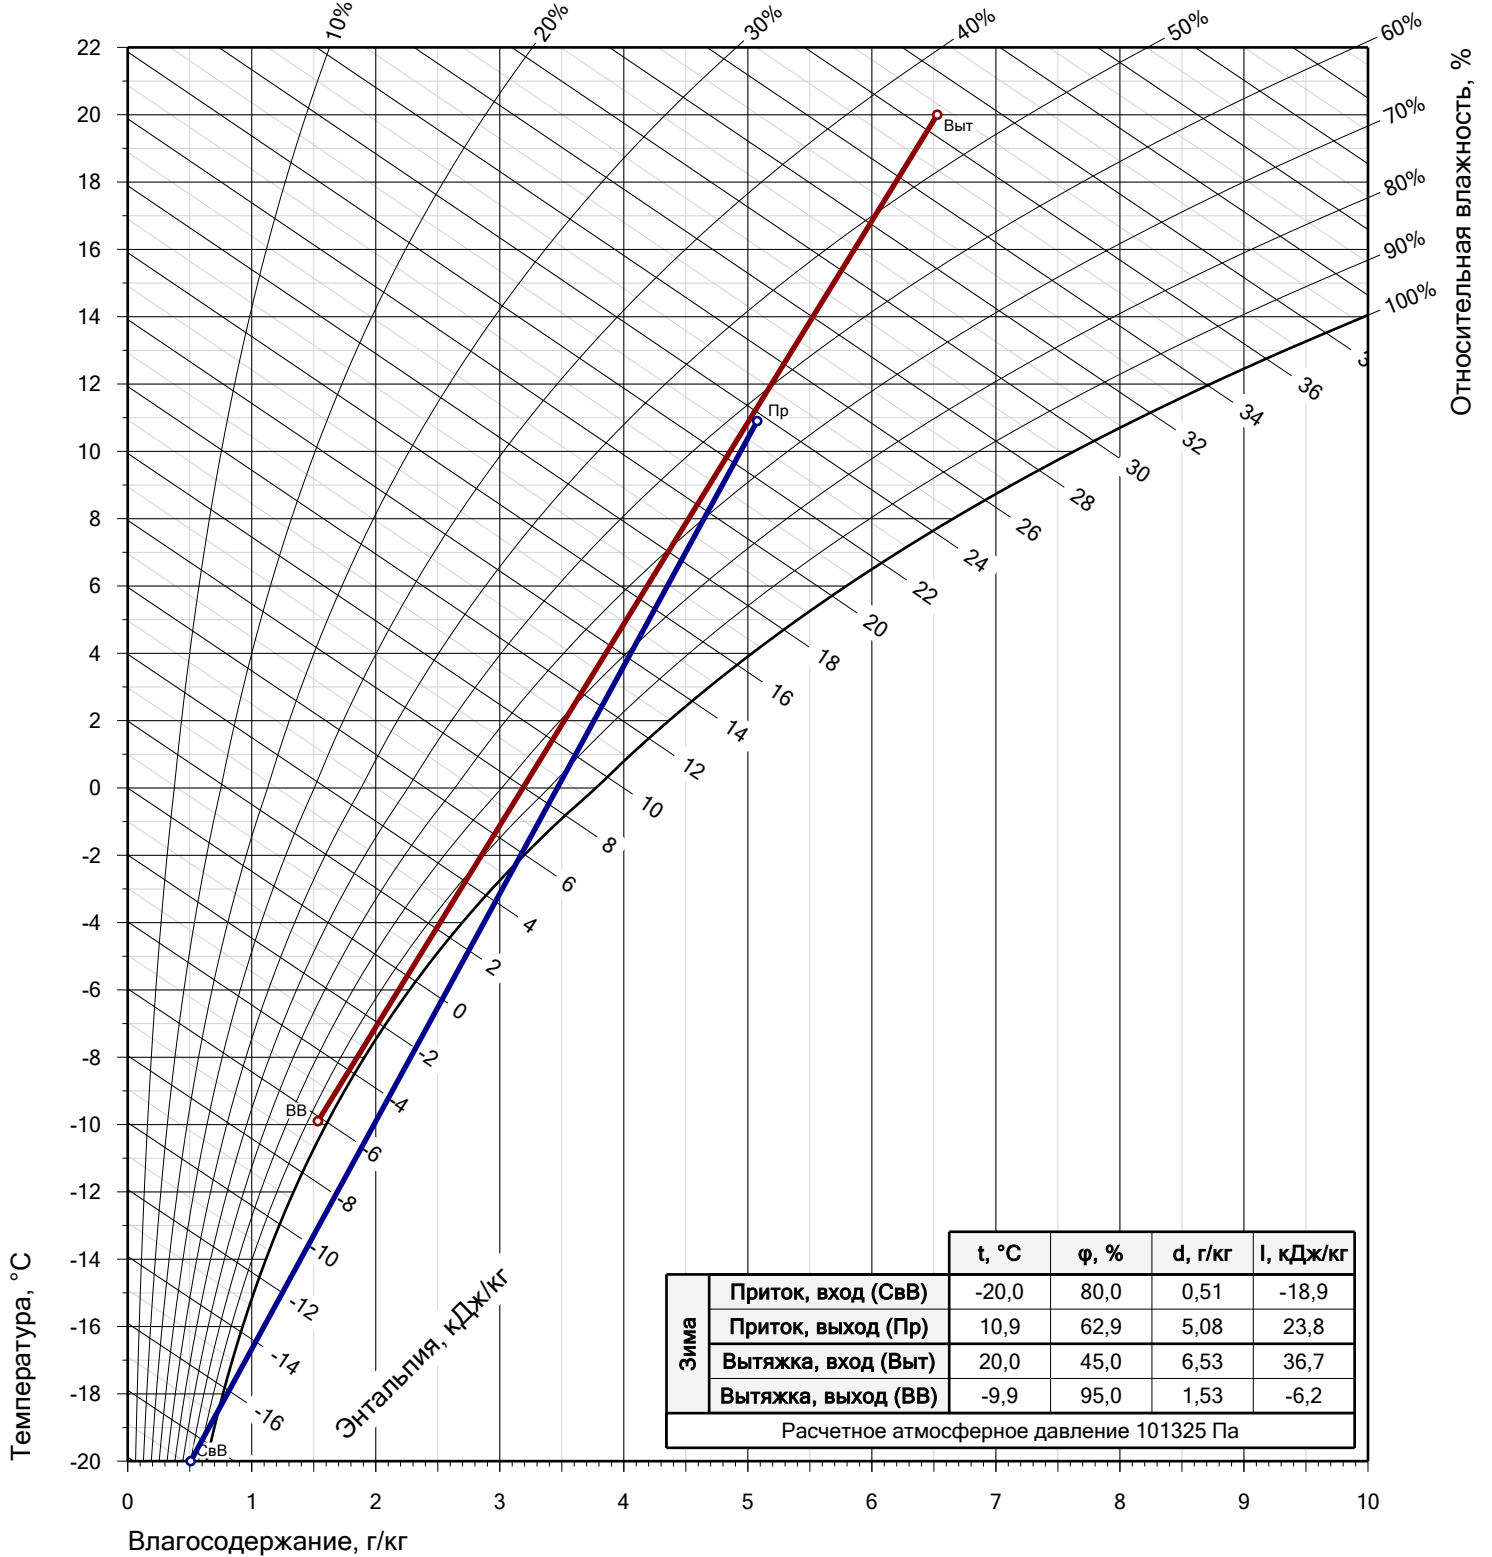

Роторный рекуператор

Рекуператор: RRK-S-800-200-1,6-880/880/280-1-2

I-d диаграмма влажного воздуха

Юридический адрес: 630075, Новосибирск, ул. Танковая, 72, офис 404
Телефон: 8-800-511-86-61, 8-383-322-86-61, 8-968-173-04-38
Email: info@panovatech.ru