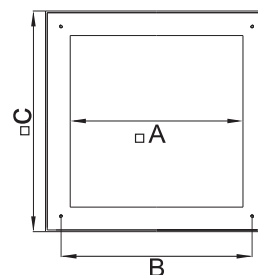

## Крышный короб

Название	Артикул №
KSV 300-600	GVETFUC001
KSV 300-800	GVETFUC002
KSV 300-900	GVETFUC012
KSV 400-600	GVETFUC003
KSV 400-800	GVETFUC004
KSV 400-900	GVETFUC005
KSV 400-1000	GVETFUC006

Используется для монтажа крышных вентиляторов VSA, VSA EKO на плоской кровле. Изготавливается из оцинкованного металла. Внешняя поверхность покрашена в черный цвет (RAL 9005). Толщина изоляции 50 мм.

### Размеры

Тип	Заявка	A, [мм]	B, [мм]	H, [мм]	C, [мм]
KSV 300/600	VSA 190L, VSA 190S, VSA 190 EKO	190	245	600	295
KSV 300/800		190	245	800	295
KSV 300/900		190	245	900	295
KSV 400/600	VSA 220S, VSA 220M, VSA 225L, VSA 250L, VSA 220 EKO, VSA 225 EKO, VSA 250 EKO	290	330	600	395
KSV 400/800		290	330	800	395
KSV 400/900		290	330	900	395
KSV 400/1000		290	330	1000	395