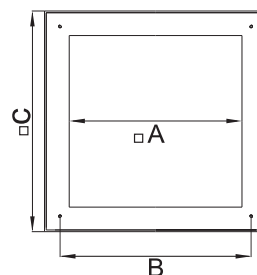

Крышный короб

Название	Артикул №
KSV 300-600	GVETFUC001
KSV 300-800	GVETFUC002
KSV 300-900	GVETFUC012
KSV 400-600	GVETFUC003
KSV 400-800	GVETFUC004
KSV 400-900	GVETFUC005
KSV 400-1000	GVETFUC006

Используется для монтажа крышных вентиляторов VSA, VSA EKO на плоской кровле. Изготавливается из оцинкованного металла. Внешняя поверхность покрашена в черный цвет (RAL 9005). Толщина изоляции 50 мм.

Размеры

Тип	Заявка	A, [мм]	B, [мм]	H, [мм]	C, [мм]
KSV 300/600	VSA 190L, VSA 190S, VSA 190 EKO	190	245	600	295
KSV 300/800		190	245	800	295
KSV 300/900		190	245	900	295
KSV 400/600	VSA 220S, VSA 220M, VSA 225L, VSA 250L, VSA 220 EKO, VSA 225 EKO, VSA 250 EKO	290	330	600	395
KSV 400/800		290	330	800	395
KSV 400/900		290	330	900	395
KSV 400/1000		290	330	1000	395