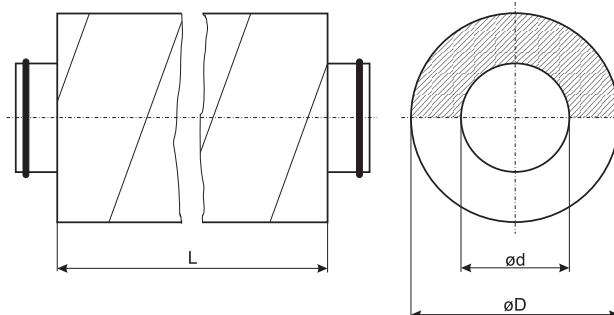

## Круглый глушитель

Круглый глушитель. Хорошо подавляет шум, легко устанавливается в систему воздуховодов. При высоком уровне шума в системы круглых воздуховодов устанавливаются несколько глушителей. Корпус изготовлен из оцинкованной жестиной ленты, которая сворачивается в трубу SPIRO. Внутренняя стенка изготовлена из перфорированной листовой оцинкованной жести и заполнена звукоизолирующей каменной ватой. Звукоподавляющая часть в глушителях SAKS толще, чем в глушителях AKS.

### Размеры

Тип	L, [мм]	ød, [мм]	øD, [мм]
AKS 100	300; 600; 900	100	200
AKS 125	300; 600; 900; 1000; 1200	125	200
AKS 160	600; 900; 1000; 1200	160	250
AKS 200	600; 900; 1000; 1200	200	315
AKS 250	600; 900; 1000; 1200	250	400
AKS 315	600; 900; 1000; 1200	315	500
AKS 400	900; 1000; 1200	400	630
AKS 500	900; 1000; 1200	500	630
AKS 630	900; 1000; 1200	630	800
AKS 800	900; 1000; 1200	800	1000
SAKS 100	300; 600; 900; 1000; 1200	100	315
SAKS 125	300; 600; 900; 1000; 1200	125	315
SAKS 160	300; 600; 900; 1000; 1200	160	400
SAKS 200	300; 600; 900; 1000; 1200	200	400
SAKS 250	300; 600; 900; 1000; 1200	250	500
SAKS 500	900; 1000; 1200	500	800

<b>Вес</b>					
<b>Тип</b>	<b>Вес [кг]</b>				
	300 мм	600 мм	900 мм	1000 мм	1200 мм
AKS 100	3,0	4,1	4,7	-	-
AKS 125	3,2	4,5	5,0	5,2	7,7
AKS 160	-	5,8	6,4	7,0	10,0
AKS 200	-	7,0	10,0	11,5	12,0
AKS 250	-	10,3	13,0	14,1	15,0
AKS 315	-	13,10	17,2	21,0	24,0
AKS 400	-	-	22,8	23,0	32,0
AKS 500	-	-	25,64	28,0	29,0
AKS 630	-	-	31,6	33,4	35,0
AKS 800	-	-	41,00	46,1	58,5
SAKS 100	2,1	4,2	6,3	7,0	8,4
SAKS 125	2,2	4,4	6,6	7,3	8,8
SAKS 160	3,3	5,6	9,2	10,2	12,2
SAKS 200	3,6	6,8	10,0	11,0	13,2
SAKS 250	4,1	8,2	12,4	13,8	16,6
SAKS 500	-	-	23,6	26,2	31,4