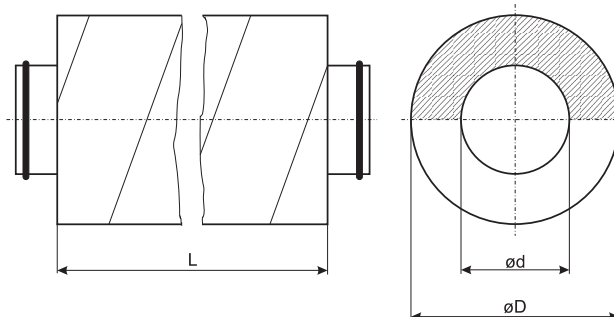

## Круглый глушитель

Круглый глушитель. Хорошо подавляет шум, легко устанавливается в систему воздуховодов. При высоком уровне шума в системы круглых воздуховодов устанавливаются несколько глушителей. Корпус изготовлен из оцинкованной жести, которая сворачивается в трубу SPIRO. Внутренняя стенка изготовлена из перфорированной листовой оцинкованной жести и заполнена звукоизолирующей каменной ватой. Звукоподавляющая часть в глушителях SAKS толще, чем в глушителях AKS.

### Размеры

Тип	L, [мм]	$\varnothing d$ , [мм]	$\varnothing D$ , [мм]
AKS 100	300; 600; 900	100	200
AKS 125	300; 600; 900; 1000; 1200	125	200
AKS 160	600; 900; 1000; 1200	160	250
AKS 200	600; 900; 1000; 1200	200	315
AKS 250	600; 900; 1000; 1200	250	400
AKS 315	600; 900; 1000; 1200	315	500
AKS 400	900; 1000; 1200	400	630
AKS 500	900; 1000; 1200	500	630
AKS 630	900; 1000; 1200	630	800
AKS 800	900; 1000; 1200	800	1000
SAKS 100	300; 600; 900; 1000; 1200	100	315
SAKS 125	300; 600; 900; 1000; 1200	125	315
SAKS 160	300; 600; 900; 1000; 1200	160	400
SAKS 200	300; 600; 900; 1000; 1200	200	400
SAKS 250	300; 600; 900; 1000; 1200	250	500
SAKS 500	900; 1000; 1200	500	800

<b>Вес</b>					
<b>Тип</b>	<b>Вес [кг]</b>				
	300 мм	600 мм	900 мм	1000 мм	1200 мм
AKS 100	3,0	4,1	4,7	-	-
AKS 125	3,2	4,5	5,0	5,2	7,7
AKS 160	-	5,8	6,4	7,0	10,0
AKS 200	-	7,0	10,0	11,5	12,0
AKS 250	-	10,3	13,0	14,1	15,0
AKS 315	-	13,10	17,2	21,0	24,0
AKS 400	-	-	22,8	23,0	32,0
AKS 500	-	-	25,64	28,0	29,0
AKS 630	-	-	31,6	33,4	35,0
AKS 800	-	-	41,00	46,1	58,5
SAKS 100	2,1	4,2	6,3	7,0	8,4
SAKS 125	2,2	4,4	6,6	7,3	8,8
SAKS 160	3,3	5,6	9,2	10,2	12,2
SAKS 200	3,6	6,8	10,0	11,0	13,2
SAKS 250	4,1	8,2	12,4	13,8	16,6
SAKS 500	-	-	23,6	26,2	31,4